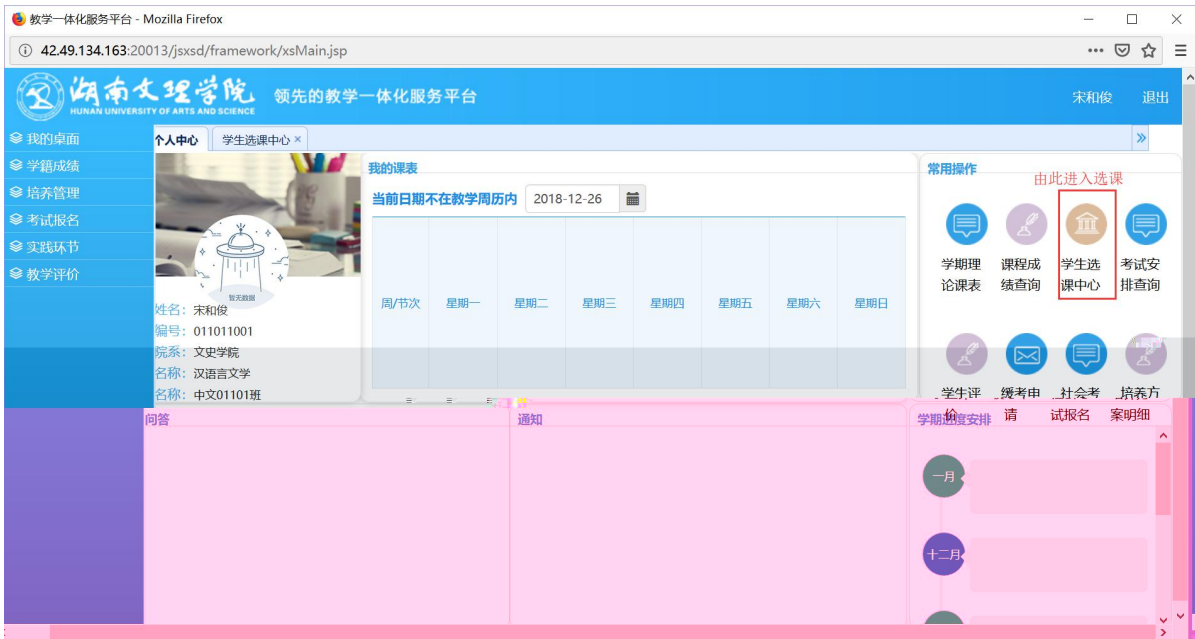

选课学分情况

公选课选课

本学期选课学分/门数要求及已选情况							
	最高总学分	专业内跨年级选课(控制)		跨专业选课(控制)		校公共选修课选课(控制)	
		学分	门数	学分	门数	学分	门数
设置(控制)要求	不控制	不控制	不控制	不控制	不控制	2	1
已选统计	20.0	0.0	0	0.0	0	0.0	0